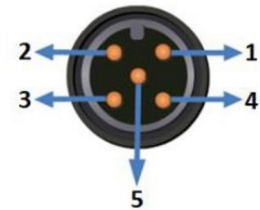

## DIMENSIONES (mm)

## CONEXIONES ELÉCTRICAS

Señal	Hilo	Conector M12
V+ (15...26 Vcc)	Blanco	Pin 1
Salida mA	Marrón	Pin 2
Tierra (V-)	Amarillo	Pin 3
N/A	N/A	Pin 4
Reset	Verde	Pin 5