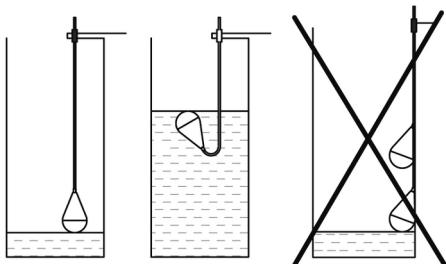

GlobalAgua **BAMO**

Calle Industrias nº 4 · Oficina 1-03 · 28923 ALCORCÓN - MADRID
Tel. +34 911 56 90 88 www.globalaguaespana.com
e-mail comercial@globalaguaespana.com

Interruptor de nivel con
flotador
NIVOSTOP® PR2

NIV

522-05/1

13-02-2024