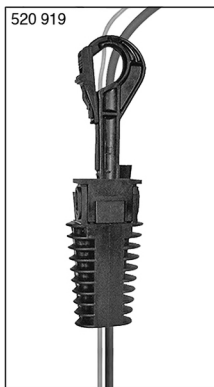

GlobalAgua **BAMO**

Calle Industrias nº 4 · Oficina 1-03 · 28923 ALCORCÓN - MADRID
Tel. +34 911 56 90 88 www.globalaguaespana.com
e-mail comercial@globalaguaespana.com

Interruptor de nivel con
flotador
NIVOSTOP® PR2

NIV

522-05/1

13-02-2024