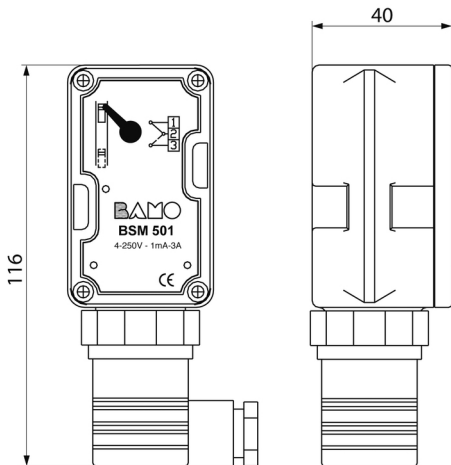

Contactos de nivel por micro-interruptor BSM 501 - BSM 515

- Alto poder de corte
- Interruptor biestable, contacto inversor
- Carcasa IP 65

DESCRIPCIÓN

Un balancín magnético, accionado por un flotador o contrapeso, establece un contacto libre de tensión a través de un micro-interruptor. Diferentes elementos, como el bloque de terminales están montados sobre un circuito impreso, todo dentro de una carcasa IP65, con una salida para los cables 13,5 Pg y un collarín de acero inoxidable para tubo de Ø 32, Ø 35 ó Ø 63 mm.

CARACTERÍSTICAS TÉCNICAS

Tensión nominal	4 ... 250 Vca, 4 ... 30 Vcc
Intensidad nominal	1 mA...3 A (Vca o Vcc)
Contacto	Interruptor biestable, con contacto inversor
Distancia mínima entre 2 contactos	40 mm, orientados a 120°
Conector	Estraible / 3 polos DIN 43650
Enlace eléctrico	Sección máxima 1,5 mm ²
Salida cable	PG 13,5
Temperatura ambiente	-20...+90 °C
Material carcasa	Polycarbonato translúcido
Fijación	Abrazadera Inox para tubo Ø 32, Ø 40 ó Ø 63
Protección	IP 65 conforme EN 60 529
Marca CE	Conforme 2006/95/EG (baja tensión), 89/336/EEC (EMV)

ELEMENTOS ACTUADORES PARA BSM 501

Código	Referencia	Descripción
570 075	GNR 51	Flotador PPH, para tubo de vidrio Ø 24,5 x 2,75
570 080	GNR 52	Flotador PPH, para tubo de plástico Ø 32 x 2,4
570 082	GNR 53 PVDF	Flotador PVDF, para tubo de plástico Ø 32 x 2,4
570 085	GNR 62	Flotador PPH, para tubo de plástico Ø 60 x 3
583 403	CP63/SFA	Contrapeso PVC rojo, para tubo plástico Ø 60 x 3
583 404	CP40/SFA	Contrapeso PVC rojo, para tubo plástico Ø 40 x 2

ELEMENTOS ACTUADORES PARA BSM 515

Código	Referencia	Descripción
560 055	F-Magtop 1	Flotador inox D=1, presión < 16 bar, -25 ... +160 °C
560 056	F-Magtop 0,8	Flotador inox D=0,8, presión < 16 bar, -25 ... + 160°C