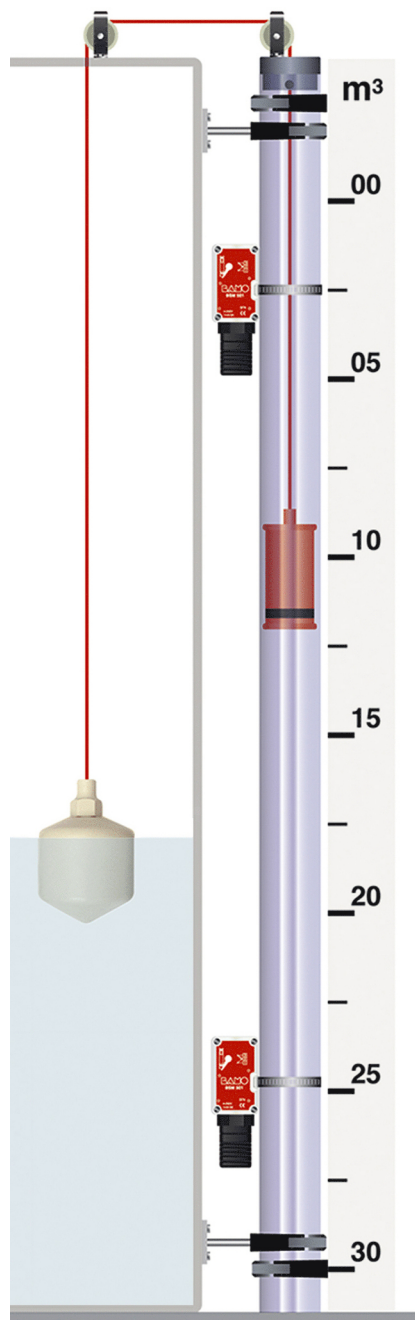

Nivel con cable y poleas SFA

- Fácil montaje
- Compatible con líquidos viscosos y agresivos
- Para grandes alturas
- Contactos regulables
- Se puede suministrar por piezas separadas

PRINCIPIO

Visualización de un indicador a través de un tubo guía que accionado por un flotador a través de un cable guía, indica el nivel de llenado de un depósito. El sistema magnético del indicador/contrapeso permite el accionamiento de los contactos.

DESCRIPCIÓN

Este sistema de medida se compone de un flotador y de un indicador conectado a través de un cable con poleas. El indicador cuenta con un contrapeso que está guiado en un tubo transparente de PVC a través de un cable al flotador que se encuentra dentro del depósito. Este tubo guía fijado por varios collares puede estar equipado por una regleta en PVC graduada y varios contactos eléctricos.

CÓDIGOS Y REFERENCIAS

Código	Descripción	Composición del Kit sin tubo	Referencias
583 010	Kit SFA - Inox	1 flotador inox AISI 316, Ø 200 mm 5 m de cable inox AISI 316, Ø 1 mm 2 clips inox AISI 316 1 polea para el tanque 1 polea para el tubo guía 1 contrapeso magnético	FI/200/SFA CIM/SFA SC/SFA SFA/R SFA/T CP63/SFA
583 020	Kit SFA - PPH	1 flotador PPH Ø 98 mm 5 m de cable PPH Ø 3 mm 1 polea para el deposito 1 polea para el tubo guía 1 contrapeso magnético	FP98/SFA CPM/SFA SFA/R SFA/T CP63/SFA
583 030	Kit SFA - PVC	1 flotador PVC, Ø 98 mm para líquido con densidad > 1,44 Kg/L 5 m de cable inox revestido PVC 1 polea para el deposito 1 polea para el tubo guía 1 contrapeso magnético	FP/SFA/PVC CT/SFA SFA/R SFA/T CP63/SFA

Código	Descripción	Referencia
583 570	Tubo guía PVC transparente Ø 63	TT/SFA
583 571	Unión adicional pour tubo Ø 63 en 2 partes	-

Para facilitar la manipulación durante el proceso de transporte y montaje, tanto el tubo guía como la regleta graduada (opcional) se pueden fabricar y enviar en varias partes.